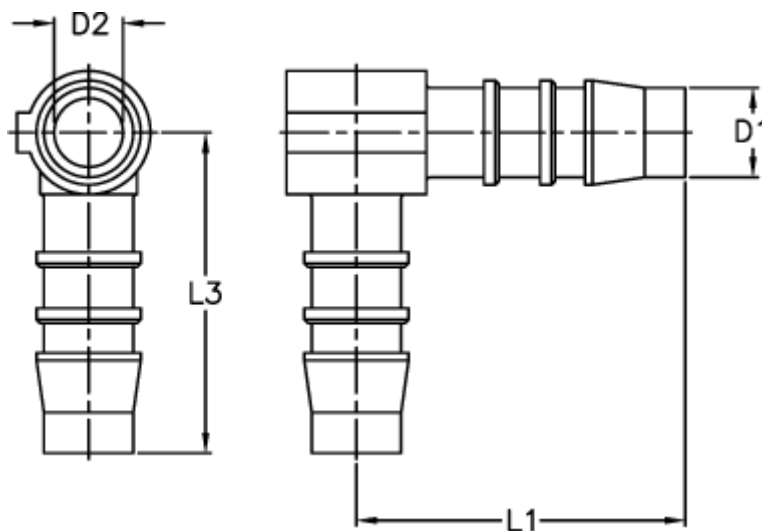

Varenummer: 027628900012

Beskrivelse: Norma slangestuds WS 12

Mål

D1 = 12

D2 = 8.6

L1 = 34.5

L3 = 36.0